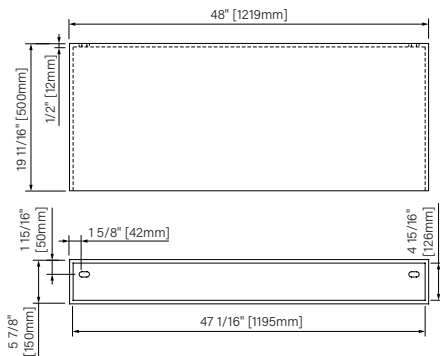

CXW4820SR0X