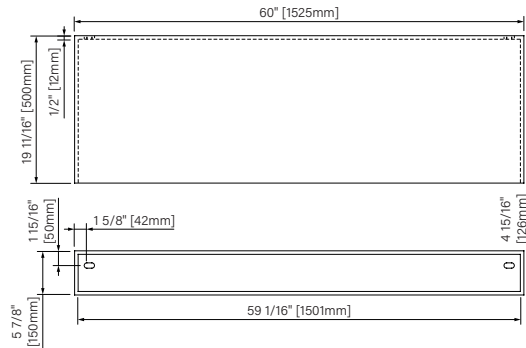

CXW6020SR0X