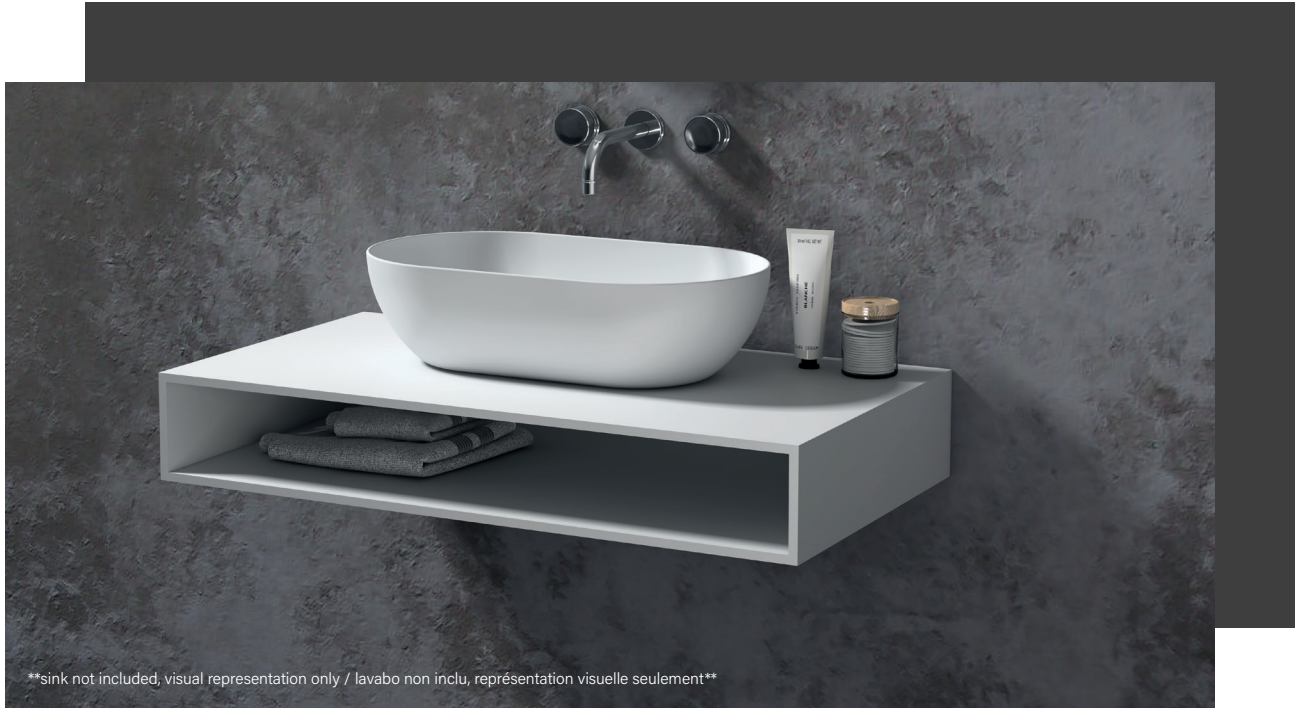

SLIK STONE

counter / comptoir | slik stone

open wall mounted counter
matte white solid surface
28", 36", 48" or 60"

comptoir ouvert fixé au mur
solide surface blanc mat
28", 36", 48" ou 60"

sink not included, visual representation only / lavabo non incluí, représentation visuelle seulement