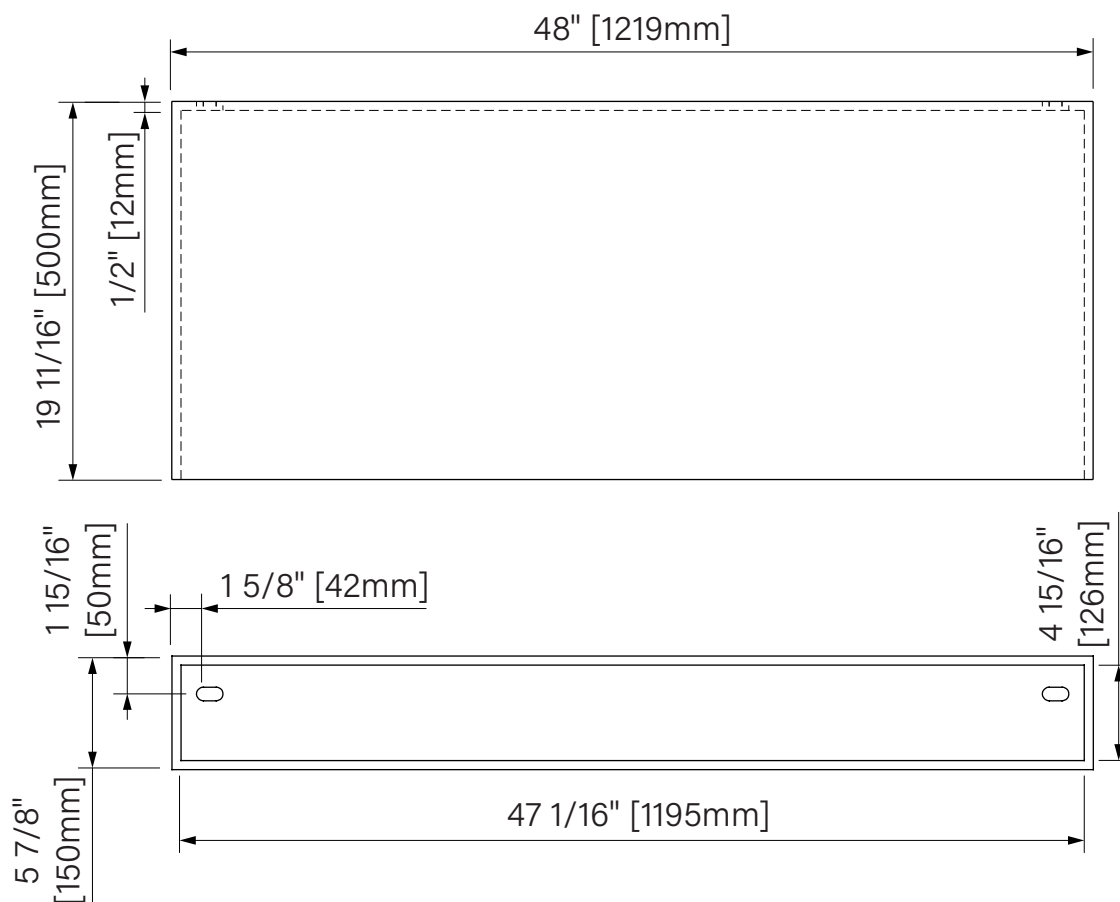

Packaging dimensions / Dimensions d'emballage

CXW2818SR0X

Box/Boite #1 :
30" x 20" x 8", 70lbs
762mm x 508mm x 203mm, 32kg

CXW3620SR0X

Box/Boite #1 :
38" x 22" x 8", 100lbs
965mm x 559mm x 203mm, 45kg

CXW4820SR0X

Box/Boite #1 :
51" x 22" x 8", 133lbs
1295mm x 559mm x 203mm, 60kg

CXW6020SR0X

Box/Boite #1 :
63" x 22" x 8", 167lbs
1600mm x 559mm x 203mm, 76kg

**Dimensions shown are for the boxes as whole. Some boxes may be smaller than the dimension shown.
**Les dimensions sont sur l'ensemble des boîtes. Les boîtes peuvent être plus petites que les dimensions montrées.

Wall counter 48 / Comptoir mural 48

Vanity

Matte white solid surface

48" x 19 11/16" x 5 7/8"

1219mm x 500mm x 150mm

Vanité

Surface solide blanc mat

48" x 19 11/16" x 5 7/8"

1219mm x 500mm x 150mm

The dimensions are subject to manufacturer's tolerance and may change without notice.

Les dimensions sont soumises à des tolérances de fabrication et peuvent changer sans préavis.